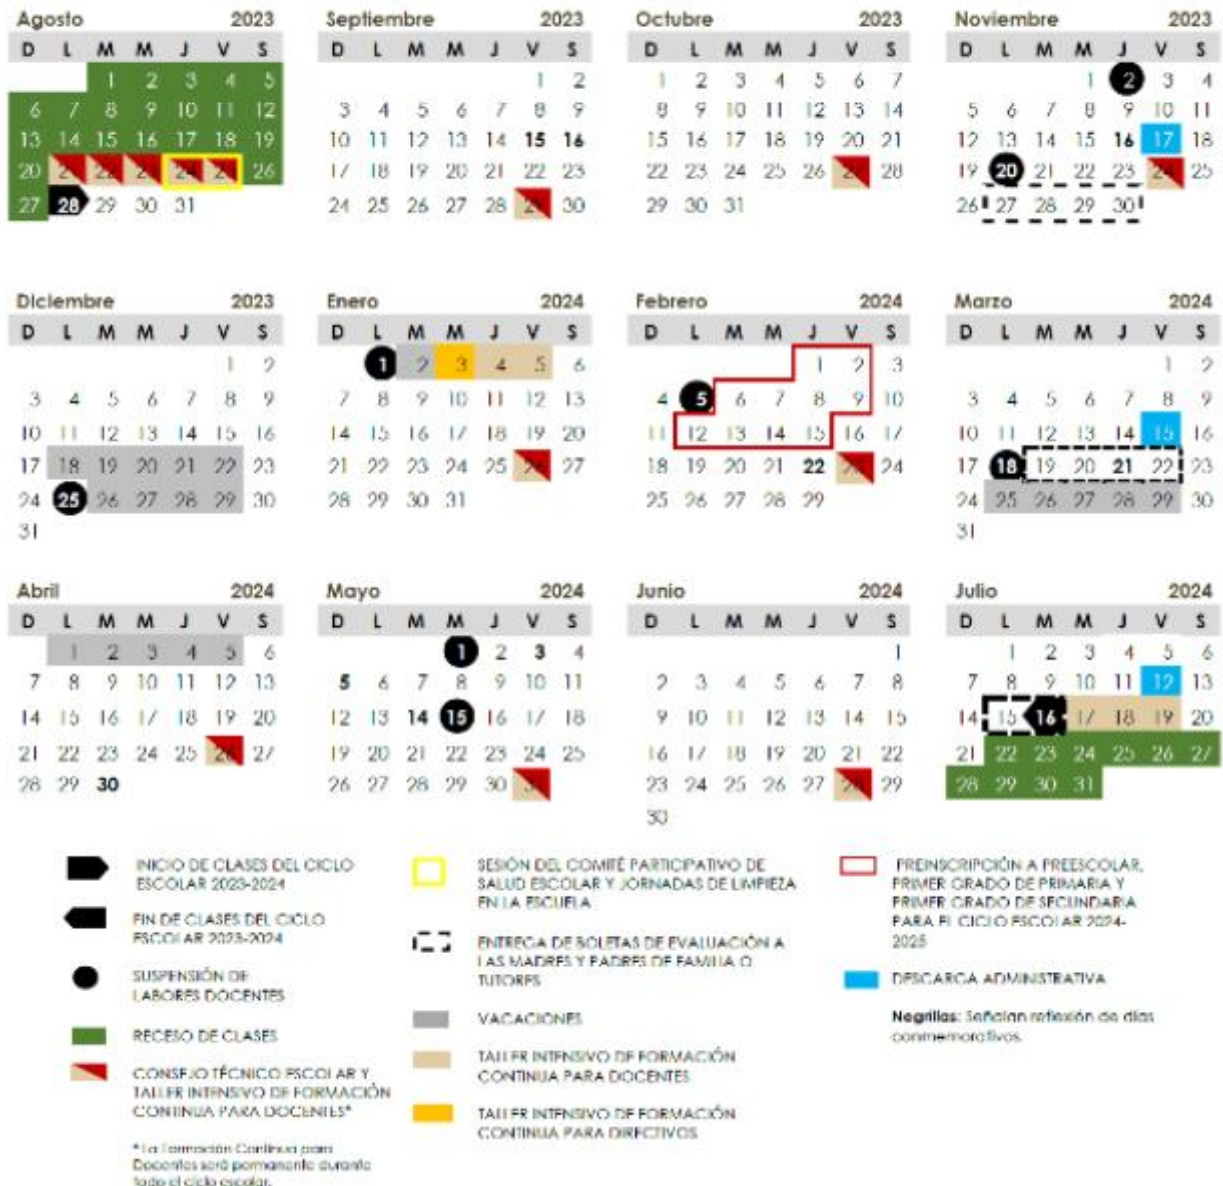

CALENDARIO ESCOLAR EDUCACIÓN BÁSICA 2023-2024 - DOF 26/06/23

Estimados y estimadas,

En el marco del Servicio de Información Jurídica y por indicaciones de la Mtra. Margarita Espino, comparto el Acuerdo de la SEP por el que se establecen los **Calendarios Escolares aplicables para la educación básica y normal en el ciclo escolar 2023-2024**:

 [Acuerdo número 02/06/23 por el que se establecen los calendarios escolares para el ciclo lectivo 2023-2024, aplicables en toda la República para la educación preescolar, primaria, secundaria, normal y demás para la formación de maestras y maestros de educación básica.](#)

El inicio de cursos del ciclo escolar 2023-2024 para **educación preescolar, primaria y secundaria, será el lunes 28 de agosto de 2023 y concluirá el 16 de julio de 2024 (190 días)**:

CALENDARIO ESCOLAR 2023-2024

Educación preescolar, primaria y secundaria 190 días

La educación normal y demás para la formación de maestros de educación básica iniciará su ciclo escolar 2023-2024 el 28 de agosto de 2023, para concluir el 16 de julio de 2024 (195 días):