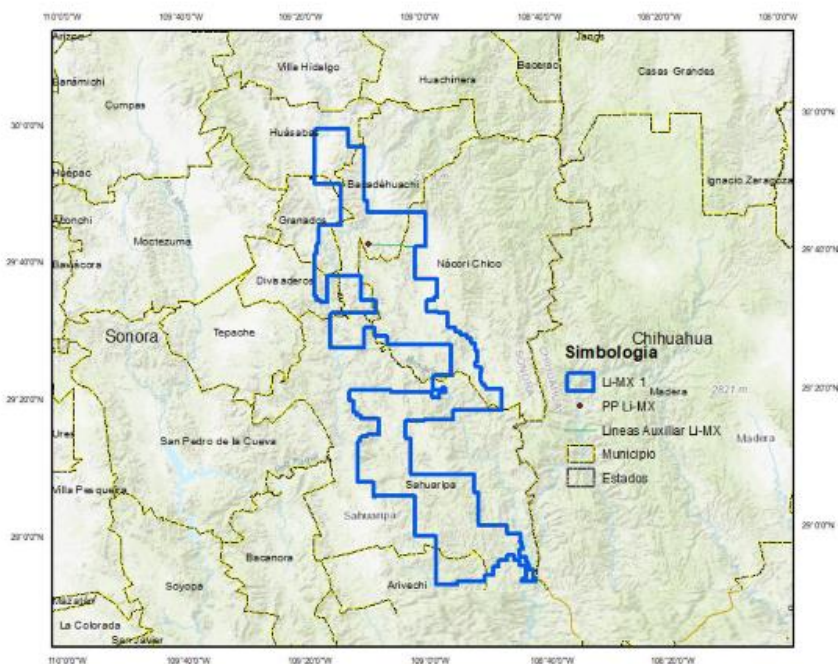

PRIMERA RESERVA MINERA DE LITIO - DOF 18/02/23

Estimadas y estimados,

Por indicaciones de la Mtra. Margarita Espino y en el marco del Servicio de Información Jurídica, les comunico que la **Secretaría de Economía declaró la primera zona de reserva minera de litio:**

 [Decreto por el que, por causa de utilidad pública, se declara zona de reserva minera de litio la denominada "Li-MX 1".](#)

Como recordarán, hace poco se declaró el Litio como patrimonio de la nación, ante su importancia para la transición energética y la electromovilidad.

Es por ello que se declaró como reserva minera de litio una superficie de 234,855.1980 hectáreas, ubicada en los municipios de Arivechi, Bacadéhuachi, Huásabas, Divisadero, Granados, Sahuaripa y Nácori Chico, Sonora: